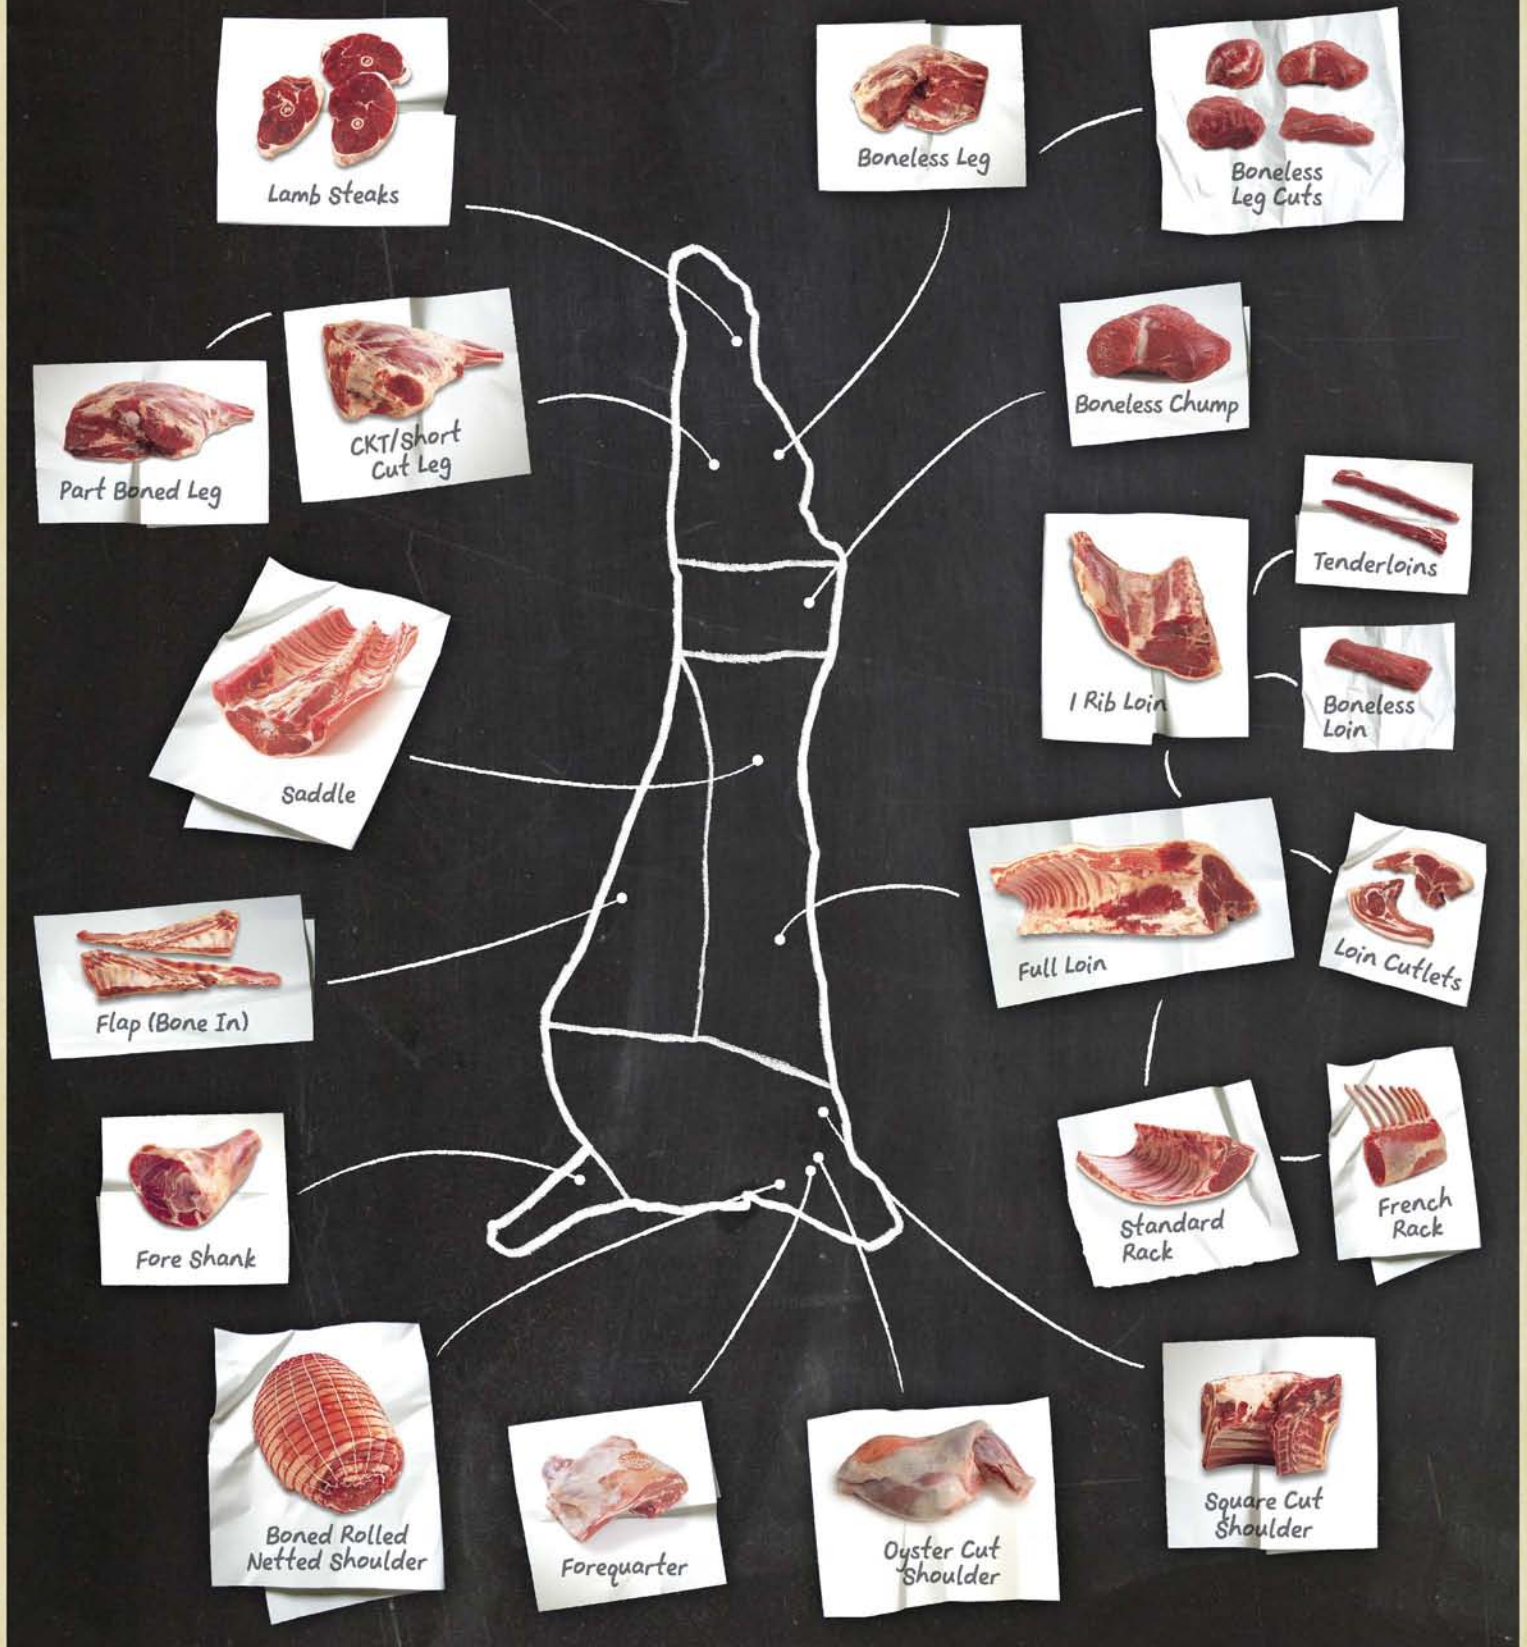

# NEW ZEALAND LAMB

**100% MADE OF NEW ZEALAND**

[www.silverfernfarms.co.nz](http://www.silverfernfarms.co.nz)

**LUITEN FOOD**

Luiten Food  
Klaverblad 11  
2266 JK Stompwijk  
The Netherlands

Tel: +31 71 580 8020  
Fax: +31 71 580 1398  
Email: [sales@luitenfood.com](mailto:sales@luitenfood.com)  
Web: [www.luitenfood.com](http://www.luitenfood.com)